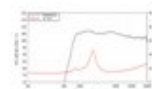

LAVOCE DF10.144LK 1" Compression Driver, Ferrite Magnet

35 W AES, 8 Ohm, 106 dB, 1000 - 20000 Hz

Réf. : 12602730

GTIN:

Prix de catalogue: 65.33 €

TVA 19% incl.

Caractéristiques:

- Vous trouverez de plus amples informations sur ce produit dans la rubrique « Téléchargements » de la fiche technique

L'étendue des fournitures

- 1 x Enceinte

Logistique

Données techniques:

Capacité de charge:	Programme: 70W Nominale: 35W AES
Plage de fréquence:	1000 - 20000 Hz
Sensibilité:	106 dB
Impédance:	8 Ohm
Enceinte:	Pilote de compression aigus 1" avec aimant en ferrite Diaphragmematériau : Polyimide Materiale del cestello Pilote de compression à bobine mobile aiguës 1,4"
Poids:	0,95 kg