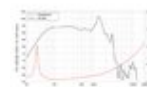

LAVOCE Subwoofer SAF184.04-4 18", ferrite, panier aluminium

1500 W AES, 4 Ohm, 95 dB, 35 - 1000 Hz

Réf. : 12602638

GTIN:

Prix de catalogue: 362.95 €

TVA 19% incl.

Caractéristiques:

- Vous trouverez de plus amples informations sur ce produit dans la rubrique « Téléchargements » de la fiche technique

L'étendue des fournitures

- 1 x Enceinte

Logistique

Données techniques:

Capacité de charge:	Programme: 3000W Nominale: 1500W AES
Plage de fréquence:	35 - 1000 Hz
Sensibilité:	95 dB
Impédance:	4 Ohm
Enceinte:	Boumeur 18" avec aimant en ferrite Matériau du panier : Aluminium Materiale del cestello Bobine mobile graves 4"
Poids:	15,80 kg