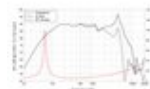

**LAVOCE WAF061.80-16 6.5" Woofer, Ferrite, Aluminium Basket Driver**

150 W AES, 16 Ohm, 91 dB, 65 - 5000 Hz

Réf. : 12602556

GTIN:

**Prix de catalogue: 70.21 €**

TVA 19% incl.

**Caractéristiques:**

**Logistique**

**Données techniques:**

Capacité de charge:	Programme: 300W 150W AES
Plage de fréquence:	65 - 5000 Hz
Sensibilité:	91 dB
Impédance:	16 Ohm
Enceinte:	Boumeur 6,5" avec aimant en ferrite Matériau du panier : Aluminium Carton/papier résistant aux intempéries Materiale del cestello Bobine mobile graves 1,8"
Poids:	2,30 kg