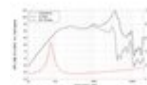

**LAVOCE Woofer WAF082.00 8", ferrite, panier aluminium**  
200 W AES, 8 Ohm, 95,5 dB, 80 - 3000 Hz

Réf. : 12602518  
GTIN: 4026397635058

**Prix de catalogue: 112.93 €**

TVA 19% incl.

**Caractéristiques:**

Poids: 4,65 kg

Longueur: 0.27 m

Largeur: 0.27 m

Hauteur: 0.14 m

**Données techniques:**

Capacité de charge:	Programme: 400W Nominale: 200W AES
Plage de fréquence:	80 - 3000 Hz
Sensibilité:	95,5 dB
Impédance:	8 Ohm
Enceinte:	Boumeur 8" avec aimant en ferrite Matériau du panier : Aluminium Materiale del cestello Bobine mobile graves 2"
Poids:	4,02 kg