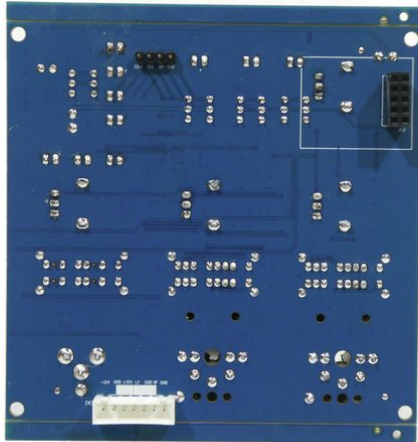

## Pcb (Input) PAS-215A MK4

Art. No.: E6511952  
GTIN: 4026397740561

**List price: on demand €**  
incl. 19% VAT.

---

## Pcb (Input) PAS-215A MK4

Art. No.: E6511952  
GTIN: 4026397740561