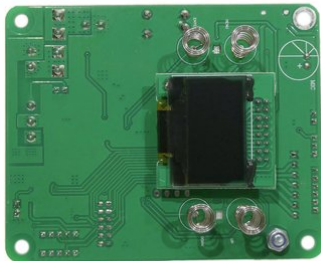

Pcb (Display/Control) AKKU Multiflood IP 18x10W RGBW Wash CRMX

Art. No.: E6511854
GTIN: 4026397735901

List price: 50.08 €
incl. 19% VAT.

Pcb (Display/Control) AKKU Multiflood IP 18x10W RGBW Wash CRMX

Art. No.: E6511854
GTIN: 4026397735901