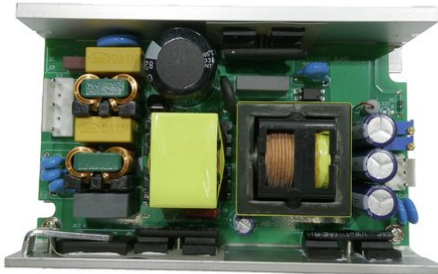

**Pcb (power supply) AKKU
Multiflood IP 18x10W RGBW Wash
CRMX (HS-C3360550 33,6V/5,5A)**

Art. No.: E6511853
GTIN: 4026397735895

List price: 136.5 €
incl. 19% VAT.

**Pcb (power supply) AKKU
Multiflood IP 18x10W RGBW Wash
CRMX (HS-C3360550 33,6V/5,5A)**

Art. No.: E6511853
GTIN: 4026397735895

Features:
