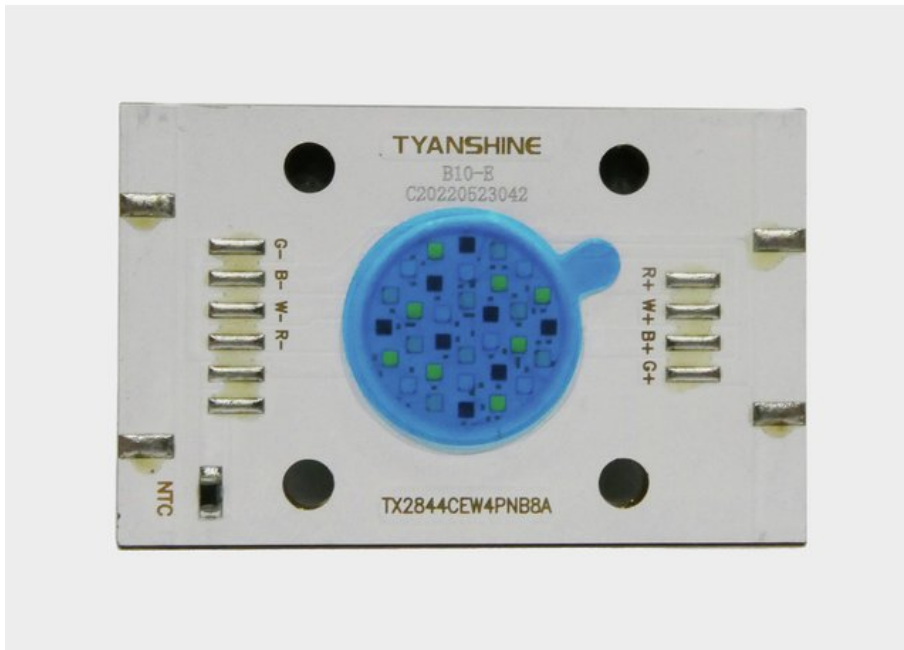

LED COB 80W RGBW LED PFE-60 RGBW Profile Spot 9-25° (TX-2844RGBW80C) E6520074

GTIN: 4026397717051

Listenpreis: 44.77 €

inkl. 19% Mwst.

Features:

Technische Daten:

Gewicht: 0,01 kg

Logistic

EAN / GTIN: 4026397717051

Gewicht: 0,02 kg

Länge: 0.04 m

Breite: 0.03 m

Höhe: 0.01 m