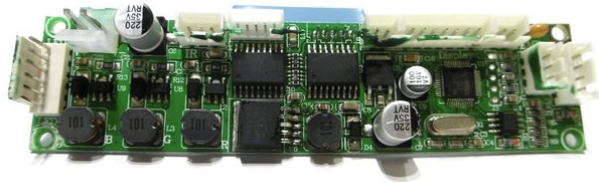

Platine (Steuerung) LED WF-30 (H3-212 V1.0)

Art.-Nr.: E6519853
GTIN: 4026397704440

Listenpreis: 47.12 €
inkl. 19% Mwst.

Platine (Steuerung) LED WF-30 (H3-212 V1.0)

Art.-Nr.: E6519853
GTIN: 4026397704440

Features:
