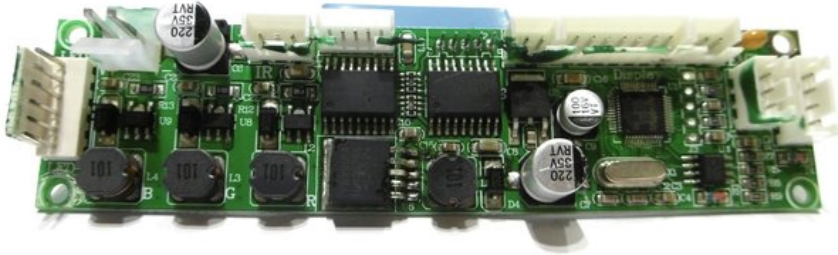

Platine (Steuerung) LED WF-30 (H3-212 V1.0)

Art.-Nr.: E6519853

GTIN: 4026397704440

Listenpreis: 47.12 €

inkl. 19% MwSt.

Features:

Technische Daten:

Gewicht: 0,03 kg

Logistic

EAN / GTIN: 4026397704440

Gewicht: 0,03 kg

Länge: 0.12 m

Breite: 0.03 m

Höhe: 0.02 m