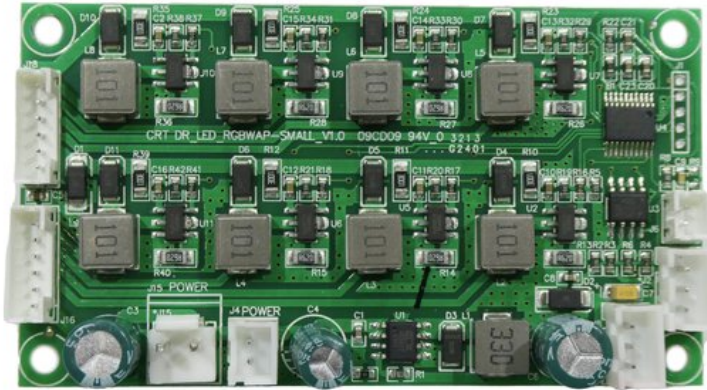

---

**Platine (LED Treiber 1) LED Silent Bar (CRT DR\_LED\_RGBWAP-SMALL\_V1.0)**-Nr.: E6512167

GTIN: 4026397743784

---

**Listenpreis: 25.29 €**

inkl. 19% MwSt.

**Features:**

---

Länge: 0.09 m

Breite: 0.05 m

Höhe: 0.02 m