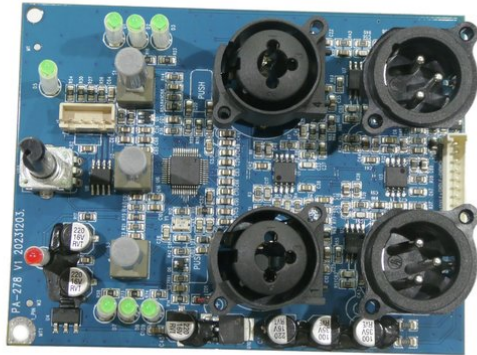

Platine (Input) PAS-181A

Art.-Nr.: E6511955
GTIN: 4026397740592

Listenpreis: auf Anfrage €
inkl. 19% MwSt.

Platine (Input) PAS-181A

Art.-Nr.: E6511955
GTIN: 4026397740592

Features:
