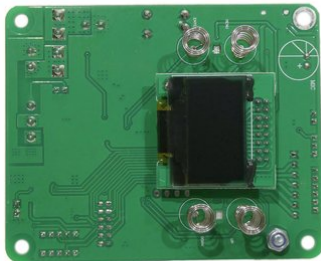

Platine (Display/Steuerung) AKKU Multiflood IP 18x10W RGBW Wash CRMX

Art.-Nr.: E6511854
GTIN: 4026397735901

Listenpreis: 50.08 €
inkl. 19% Mwst.

Platine (Display/Steuerung) AKKU Multiflood IP 18x10W RGBW Wash CRMX

Art.-Nr.: E6511854
GTIN: 4026397735901

Features:
