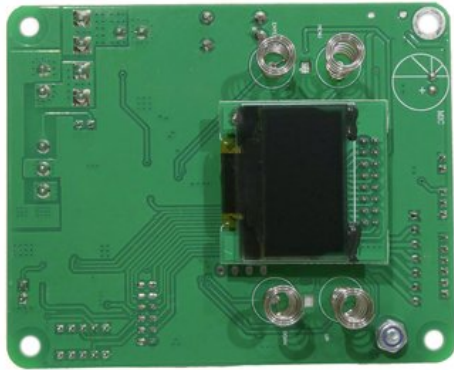

Platine (Display/Steuerung) AKKU Multiflood IP 18x10W RGBW Wash CRMX rt.-Nr.: E6511854

GTIN: 4026397735901

Listenpreis: 50.08 €

inkl. 19% MwSt.

Features:

Technische Daten:

Gewicht: 0,04 kg

Logistic

EAN / GTIN: 4026397735901

Gewicht: 0,04 kg

Länge: 0.08 m

Breite: 0.07 m

Höhe: 0.04 m