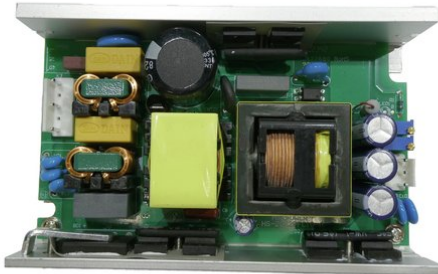

Platine (Netzteil) AKKU Multiflood IP 18x10W RGBW Wash CRMX (HS- C3360550 33,6V/5,5A)

Art.-Nr.: E6511853
GTIN: 4026397735895

Listenpreis: 136.5 €
inkl. 19% Mwst.

Platine (Netzteil) AKKU Multiflood IP 18x10W RGBW Wash CRMX (HS- C3360550 33,6V/5,5A)

Art.-Nr.: E6511853
GTIN: 4026397735895

Features:
