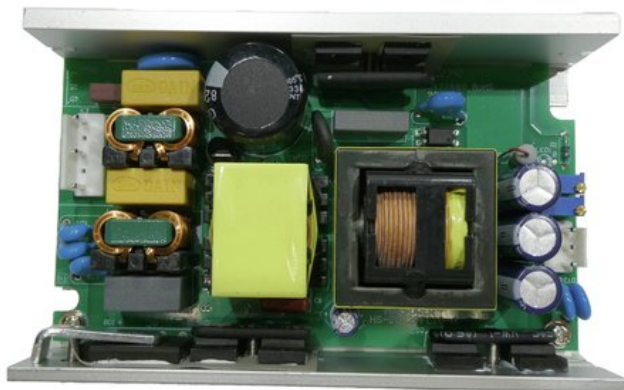

Platine (Netzteil) AKKU Multiflood IP 18x10W RGBW Wash CRMX (HS-C3360550-13,6W/5,5A)

GTIN: 4026397735895

Listenpreis: 136.5 €

inkl. 19% MwSt.

Features:

Technische Daten:

Gewicht: 0,37 kg

Logistic

EAN / GTIN: 4026397735895

Gewicht: 0,37 kg

Länge: 0.12 m

Breite: 0.08 m

Höhe: 0.04 m