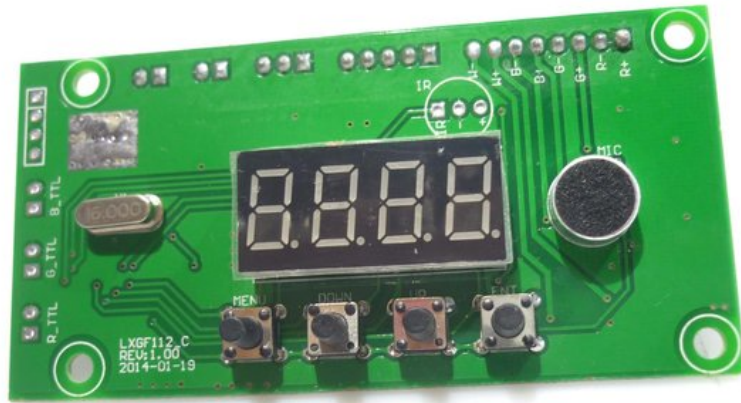

## Platine (Steuerung) (LXF112\_C REV:1.00)

Art.-Nr.: E6508142

GTIN: 4026397551297

---

**Listenpreis: 27.54 €**

inkl. 19% Mwst.

---