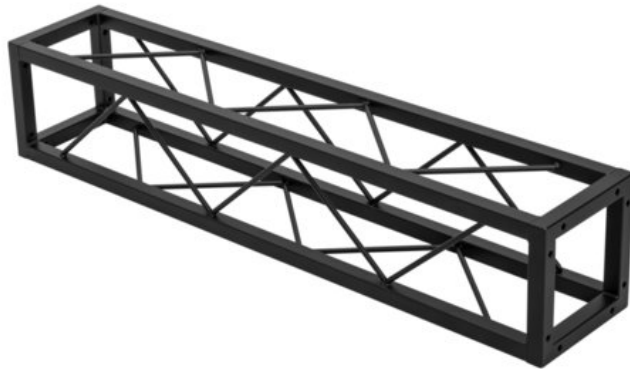

DECOTRUSS Quad ST-1000 Traverse sw

Dekorative Vierecks-Traverse

Art.-Nr.: 60112420

GTIN: 4026397665802

Listenpreis: 77.23 €

inkl. 19% MwSt.

Features:

- Kleine dekorative Traverse
- Geringes Packmaß von 20 cm
- Besonders leichte Montage per M8-Schraube
- Für trendige Konstruktionen
- Erzielen Sie dramatische Effekte in Kombination mit passender Beleuchtung, sattgrünen Pflanzen, Messingelementen sowie Weiß als starken Kontrast
- Den passenden Schraubensatz bitte extra bestellen
- In verschiedenen Längen erhältlich
- Für Anwendungsgebiete wie zum Beispiel: Ladenbau; Mobile DJ's / Alleinunterhalter; Installation

Lieferumfang

- 1 x Traverse

Logistic

EAN / GTIN: 4026397665802

Gewicht: 6,10 kg

Länge: 0,22 m

Breite: 0,22 m

Höhe: 1,03 m

Technische Daten:

Material:	Stahl (pulverbeschichtet)
Farbe:	Schwarz, matt, pulverbeschichtet
Strebe Durchmesser x Stärke:	8 mm Vollmaterial
Maße:	Länge: 100 cm Breite: 20 cm Tiefe: 20 cm
Gewicht:	5,40 kg