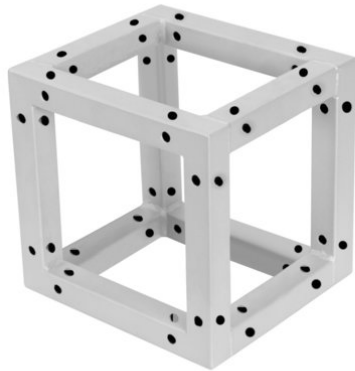

Quad Corner Block sil

Erzielen Sie dramatische Effekte in Kombination mit passender Beleuchtung, sattgrünen Pflanzen, Messingelementen sowie Weiß als starken Kontrast

Art.-Nr.: 60112405

GTIN: 4026397665772

Listenpreis: 39.15 €
inkl. 19% Mwst.

Quad Corner Block sil

Erzielen Sie dramatische Effekte in Kombination mit passender Beleuchtung, sattgrünen Pflanzen, Messingelementen sowie Weiß als starken Kontrast

Art.-Nr.: 60112405

GTIN: 4026397665772

Features:

- Silbergraue Beschichtung für die klassische Tech-Optik
 - Geringes Packmaß von 20 cm
 - Besonders leichte Montage per M8-Schraube
 - Für trendige Konstruktionen
 - Den passenden Schraubensatz bitte extra bestellen
 - Für Anwendungsgebiete wie zum Beispiel: Ladenbau; Mobile DJ's / Alleinunterhalter; Installation
- Lieferumfang
- 1 x Gerät