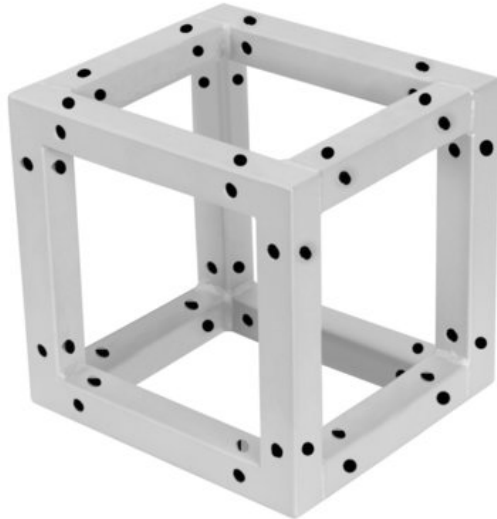

## DECOTRUSS Quad Corner Block sil

Art.-Nr.: 60112405

Erzielen Sie dramatische Effekte in Kombination mit passender Beleuchtung, sattgrünen Pflanzen, Messingelementen sowie We

**Listenpreis: 39.15 €**

inkl. 19% MwSt.

### Features:

- Silbergraue Beschichtung für die klassische Tech-Optik
- Geringes Packmaß von 20 cm
- Besonders leichte Montage per M8-Schraube
- Für trendige Konstruktionen
- Den passenden Schraubensatz bitte extra bestellen
- Für Anwendungsgebiete wie zum Beispiel: Ladenbau; Mobile DJ's / Alleinunterhalter; Installation

### Logistic

EAN / GTIN: 4026397665772

Gewicht: 1,70 kg

Länge: 0.22 m

Breite: 0.22 m

Höhe: 0.23 m

### Technische Daten:

Farbe: Silbergrau, matt, pulverbeschichtet

Maße: Länge: 20 cm

Breite: 20 cm

Tiefe: 20 cm

Gewicht: 1,50 kg