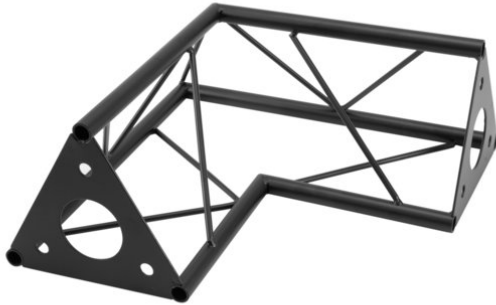

SAC-21 Ecke 2-Wege, 90°, schwarz

Das dekorative Trussing

Art.-Nr.: 60112318
GTIN: 4026397736434

Listenpreis: 42.72 €
inkl. 19% Mwst.

SAC-21 Ecke 2-Wege, 90°, schwarz

Das dekorative Trussing

Art.-Nr.: 60112318
GTIN: 4026397736434

Features:

- Durch eine Vielzahl von Traversen und Ecken lassen sich phantasievolle Raumgebilde erstellen
 - DECOTRUSSE Konstruktionen sind als Design-Element gedacht
 - Einfach aufzubauen
 - Gurtrohr: 15 mm
 - Für Anwendungsgebiete wie zum Beispiel: Ladenbau; Messe- und Ladenbau
- Lieferumfang
- 1 x Traverse, 1 x Bedienungsanleitung