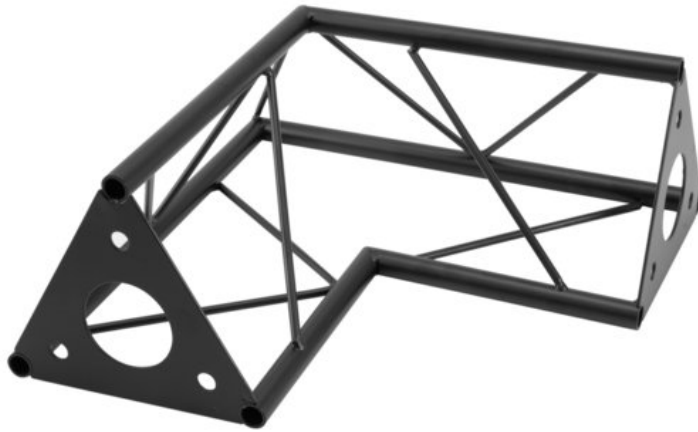

DECOTRUSS SAC-21 Ecke 2-Wege, 90°, schwarz

Das dekorative Trussing

Art.-Nr.: 60112318

GTIN: 4026397736434

Listenpreis: 42.72 €

inkl. 19% MwSt.

Features:

- Durch eine Vielzahl von Traversen und Ecken lassen sich phantasievolle Raumgebilde erstellen
- DECOTRUSS Konstruktionen sind als Design-Element gedacht
- Einfach aufzubauen
- Gurtrohr: 15 mm
- Für Anwendungsgebiete wie zum Beispiel: Ladenbau; Messe- und Ladenbau

Lieferumfang

- 1 x Traverse, 1 x Bedienungsanleitung

Logistic

EAN / GTIN: 4026397736434

Gewicht: 1,16 kg

Länge: 0.30 m

Breite: 0.30 m

Höhe: 0.13 m

Technische Daten:

Aufbau:	Einfach aufzubauen
Gurtrohr:	15 mm x 1,5 mm
Material:	Stahl (pulverbeschichtet)
Farbe:	Schwarz, pulverbeschichtet
Strebe Durchmesser x Stärke:	5 mm Vollmaterial
Maße:	Länge: 30 cm Breite: 30 cm Höhe: 13 cm
Gewicht:	1,14 kg