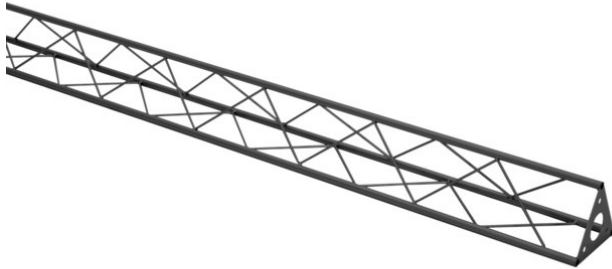

## ST-2000 Traverse, schwarz

Das dekorative Trussing

**Art.-Nr.: 60112316**  
GTIN: 4026397736427

**Listenpreis: 95.08 €**  
inkl. 19% Mwst.

## ST-2000 Traverse, schwarz

Das dekorative Trussing

**Art.-Nr.: 60112316**  
GTIN: 4026397736427

### Features:

---

- Durch eine Vielzahl von Traversen und Ecken lassen sich phantasievolle Raumgebilde erstellen
  - DECOTRUSSE Konstruktionen sind als Design-Element gedacht
  - Einfach aufzubauen
  - Gurtrohr: 15 mm
  - Für Anwendungsgebiete wie zum Beispiel: Ladenbau; Messe- und Ladenbau
- Lieferumfang
- 1 x Traverse, 1 x Bedienungsanleitung