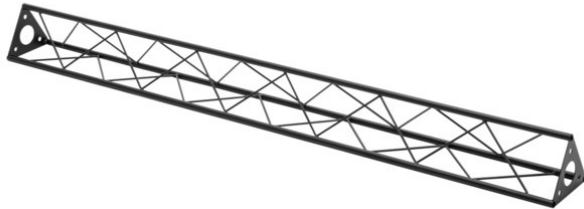

ST-1500 Traverse, schwarz

Das dekorative Trussing

Art.-Nr.: 60112314
GTIN: 4026397736847

Listenpreis: 71.28 €
inkl. 19% Mwst.

ST-1500 Traverse, schwarz

Das dekorative Trussing

Art.-Nr.: 60112314
GTIN: 4026397736847

Features:

- Durch eine Vielzahl von Traversen und Ecken lassen sich phantasievolle Raumgebilde erstellen
 - DECOTRUSSE Konstruktionen sind als Design-Element gedacht
 - Einfach aufzubauen
 - Gurtrohr: 15 mm
 - Für Anwendungsgebiete wie zum Beispiel: Ladenbau; Messe- und Ladenbau
- Lieferumfang
- 1 x Traverse, 1 x Bedienungsanleitung