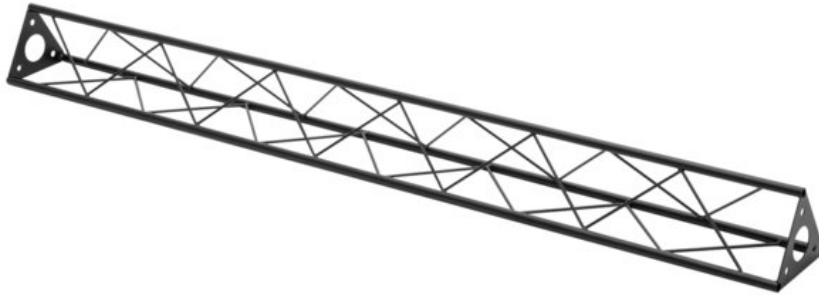

## DECOTRUSS ST-1500 Traverse, schwarz

Das dekorative Trussing

Art.-Nr.: 60112314

GTIN: 4026397736847

**Listenpreis: 71.28 €**

inkl. 19% Mwst.

### Features:

- Durch eine Vielzahl von Traversen und Ecken lassen sich phantasievolle Raumgebilde erstellen
- DECOTRUSS Konstruktionen sind als Design-Element gedacht
- Einfach aufzubauen
- Gurtrohr: 15 mm
- Für Anwendungsgebiete wie zum Beispiel: Ladenbau; Messe- und Ladenbau

### Logistic

EAN / GTIN: 4026397736847

Gewicht: 3,37 kg

Länge: 1.50 m

Breite: 0.15 m

Höhe: 0.14 m

Sperrgut

### Technische Daten:

Aufbau:	Einfach aufzubauen
Gurtrohr:	15 mm x 1,5 mm
Farbe:	Schwarz, pulverbeschichtet
Strebe Durchmesser x Stärke:	5 mm Vollmaterial
Maße:	Länge: 150 cm Breite: 15 cm Höhe: 13 cm
Gewicht:	3,41 kg