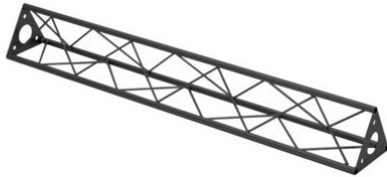

ST-1000 Traverse schwarz

Das dekorative Trussing

Art.-Nr.: 60112312
GTIN: 4026397736410

Listenpreis: 47.48 €
inkl. 19% Mwst.

ST-1000 Traverse schwarz

Das dekorative Trussing

Art.-Nr.: 60112312
GTIN: 4026397736410

Features:

- Durch eine Vielzahl von Traversen und Ecken lassen sich phantasievolle Raumgebilde erstellen
 - DECOTRUSSE Konstruktionen sind als Design-Element gedacht
 - Einfach aufzubauen
 - Gurtrohr: 15 mm
 - Für Anwendungsgebiete wie zum Beispiel: Ladenbau; Messe- und Ladenbau
- Lieferumfang
- 1 x Traverse, 1 x Bedienungsanleitung