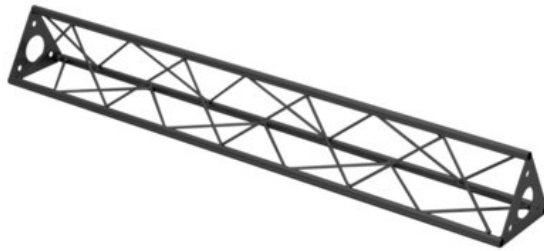

## DECOTRUSS ST-1000 Traverse schwarz

Das dekorative Trussing

Art.-Nr.: 60112312

GTIN: 4026397736410

**Listenpreis: 47.48 €**

inkl. 19% MwSt.

### Features:

- Durch eine Vielzahl von Traversen und Ecken lassen sich phantasievolle Raumgebilde erstellen
- DECOTRUSS Konstruktionen sind als Design-Element gedacht
- Einfach aufzubauen
- Gurtrohr: 15 mm
- Für Anwendungsgebiete wie zum Beispiel: Ladenbau; Messe- und Ladenbau

### Logistic

EAN / GTIN: 4026397736410

Gewicht: 2,43 kg

Länge: 1.00 m

Breite: 0.15 m

Höhe: 0.14 m

### Technische Daten:

Aufbau:	Einfach aufzubauen
Gurtrohr:	15 mm x 1,5 mm
Farbe:	Schwarz, pulverbeschichtet
Strebe Durchmesser x Stärke:	5 mm Vollmaterial
Maße:	Länge: 100 cm Breite: 15 cm Höhe: 13 cm
Gewicht:	2,41 kg