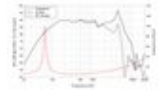

**LAVOCE WAF061.80-16 6,5" Woofer, Ferrit, Alukorb**

150 W AES, 16 Ohm, 91 dB, 65 - 5000 Hz

Art.-Nr.: 12602556

GTIN:

**Listenpreis: 70.21 €**

inkl. 19% Mwst.

**Features:**

**Logistic**

**Technische Daten:**

Belastbarkeit:	Programm: 300W 150W AES
Frequenzbereich:	65 - 5000 Hz
Empfindlichkeit:	91 dB
Impedanz:	16 Ohm
Lautsprecher:	6,5" Tieftöner mit Ferritmagnet Korbmaterial: Aluminium Wetterfeste Pappe/Papier 1,8" Schwingspule Tiefton
Gewicht:	2,30 kg