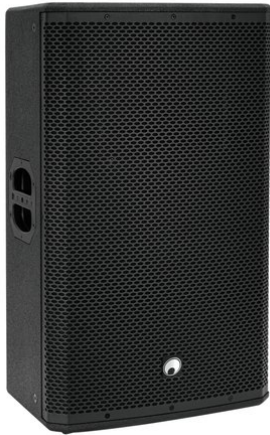

PAS-215 MK4 2-Wege-Top

Passive Box mit 15" Woofer, 1" Treiber und 400 W RMS

Art.-Nr.: 11039556
GTIN: 4026397739299

Listenpreis: 546.21 €
inkl. 19% Mwst.

PAS-215 MK4 2-Wege-Top

Passive Box mit 15" Woofer, 1" Treiber und 400 W RMS

Art.-Nr.: 11039556
GTIN: 4026397739299

Features:

- Trapezförmiges Multifunktionsgehäuse mit strapazierfähigem Strukturlack
- Optimierte für die Kombination mit PAS-Subwoofern
- Doppelflansch
- Mit Flugpunkten
- Metallgitter in schwarz mit Akustikschaumstoff
- Robuster Tragegriff
- Einsatzmöglichkeit: Stehend; fliegend; monitoring; auf Stativ
- Für Anwendungsgebiete wie zum Beispiel: Clubs/Tanzschulen; Installation; mobilen Einsatz; Mobile DJ's / Alleinunterhalter; Restaurants, Bars und Hotels; Verleiher